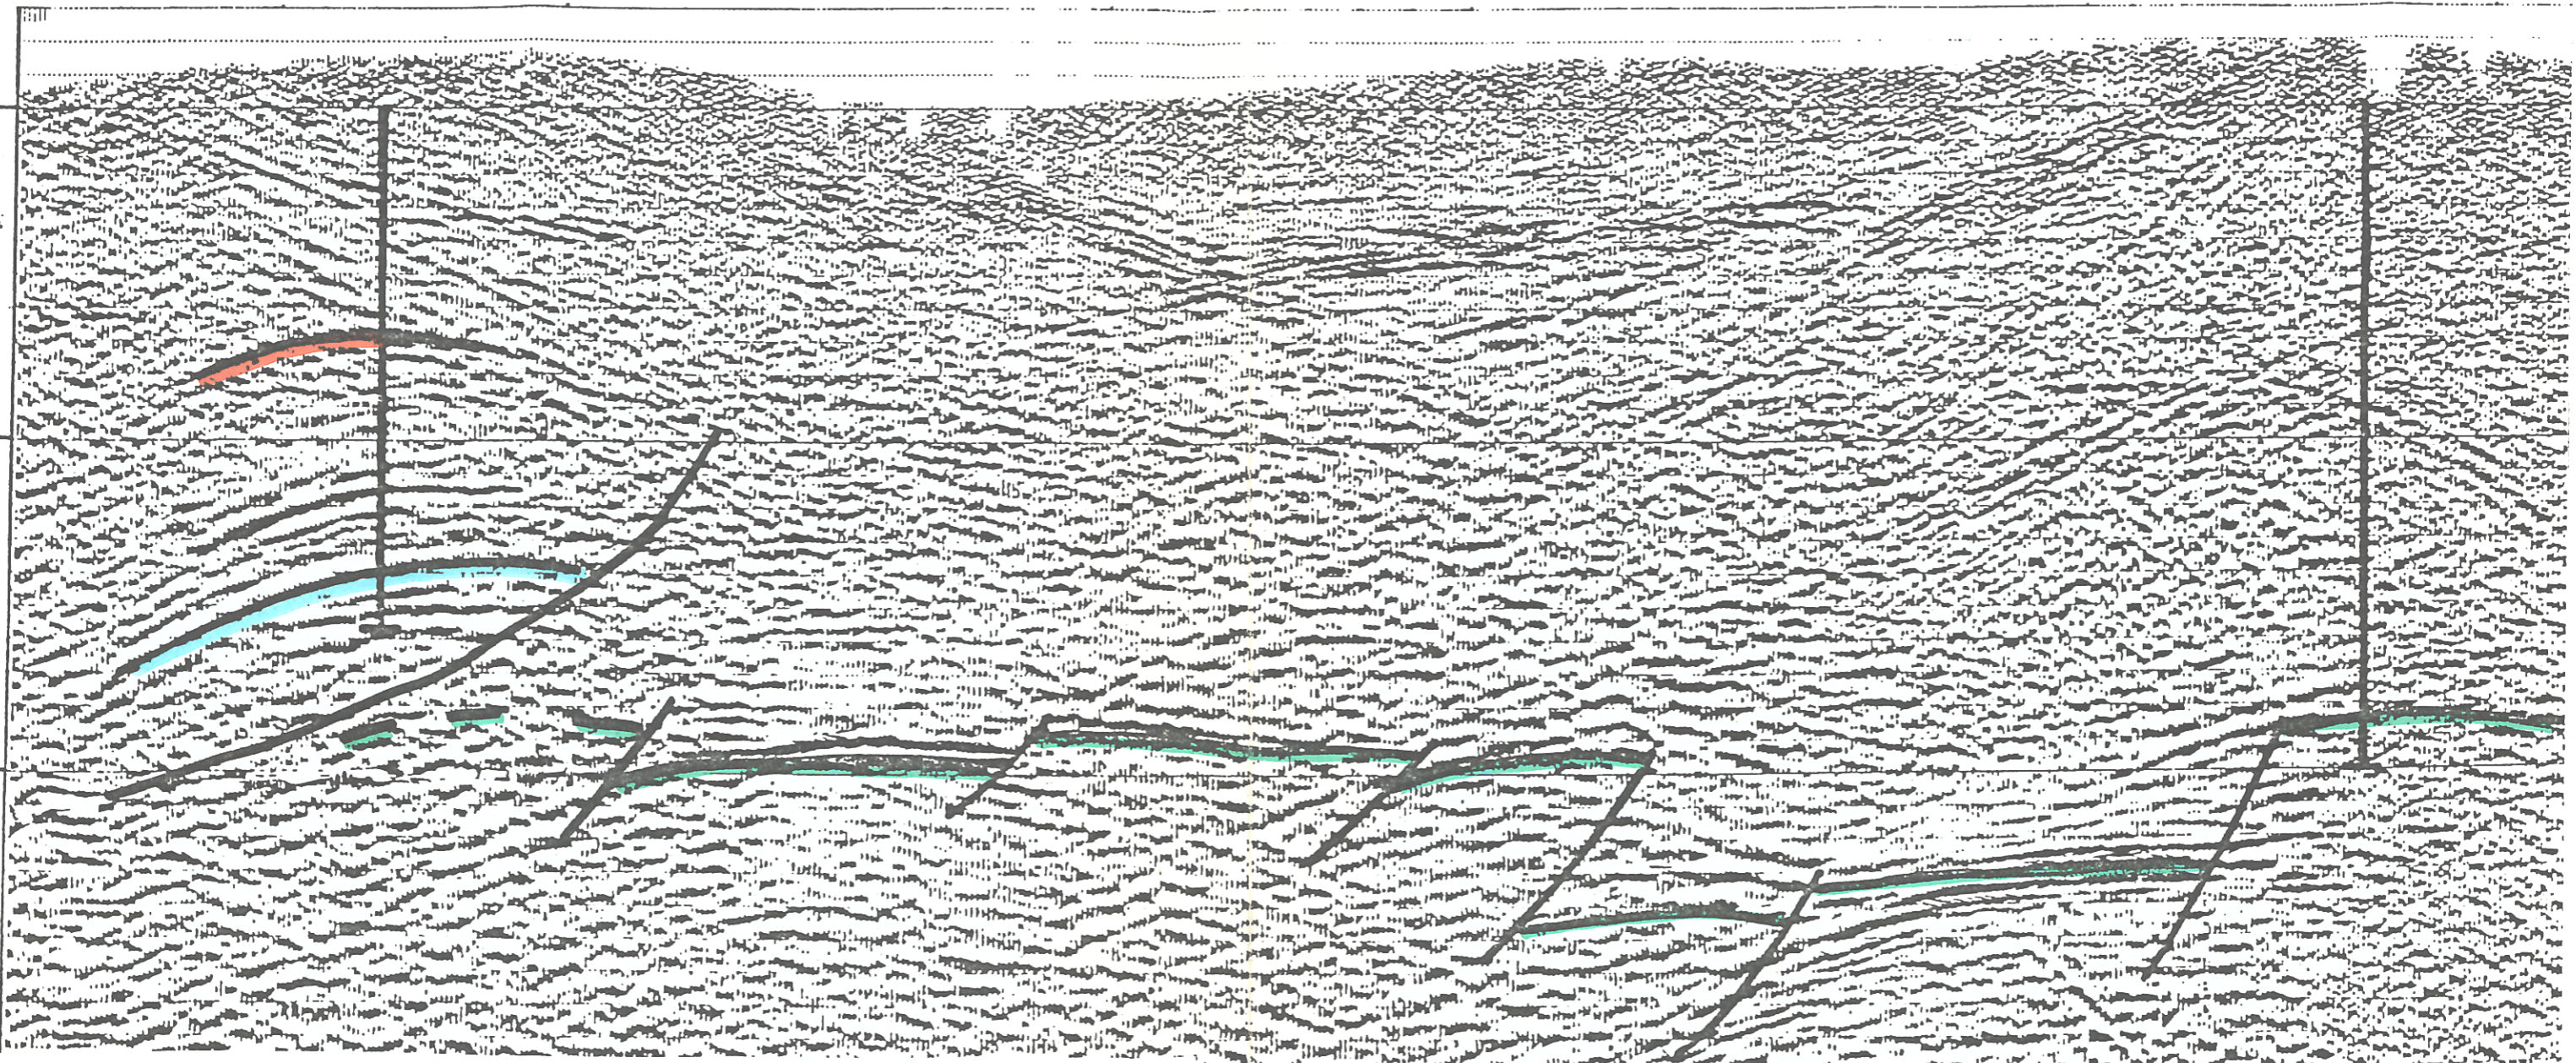

# LINEA BN-315-85-WL

A6366

Asse  
Jelsi - Cercemaggiore

Asse di Circello

Asse  
Castelpagano - Benevento

JELSI 2

CASTELPAGANO 1

00 01 02 03 04 05 06 07 08 09 10 11 12 13 14 15 16 17 18 19 20 21 22 23 24 25 26 27 28 29 30 31 32 33 34 35 36 37 38 39 40 41 42 43 44 45 46 47 48 49 50 51 52 53 54 55 56 57 58 59 60 61 62 63 64 65 66 67 68 69 70 71 72 73 74 75 76 77 78 79 80 81 82 83 84 85 86 87 88 89 90 91 92 93 94 95 96 97 98 99 100

	Concessione "Colli Augusti"	Scala:
	Allegato alla relazione tecnica	Data: Ott 87
	sullo stato dei lavori	All. 1