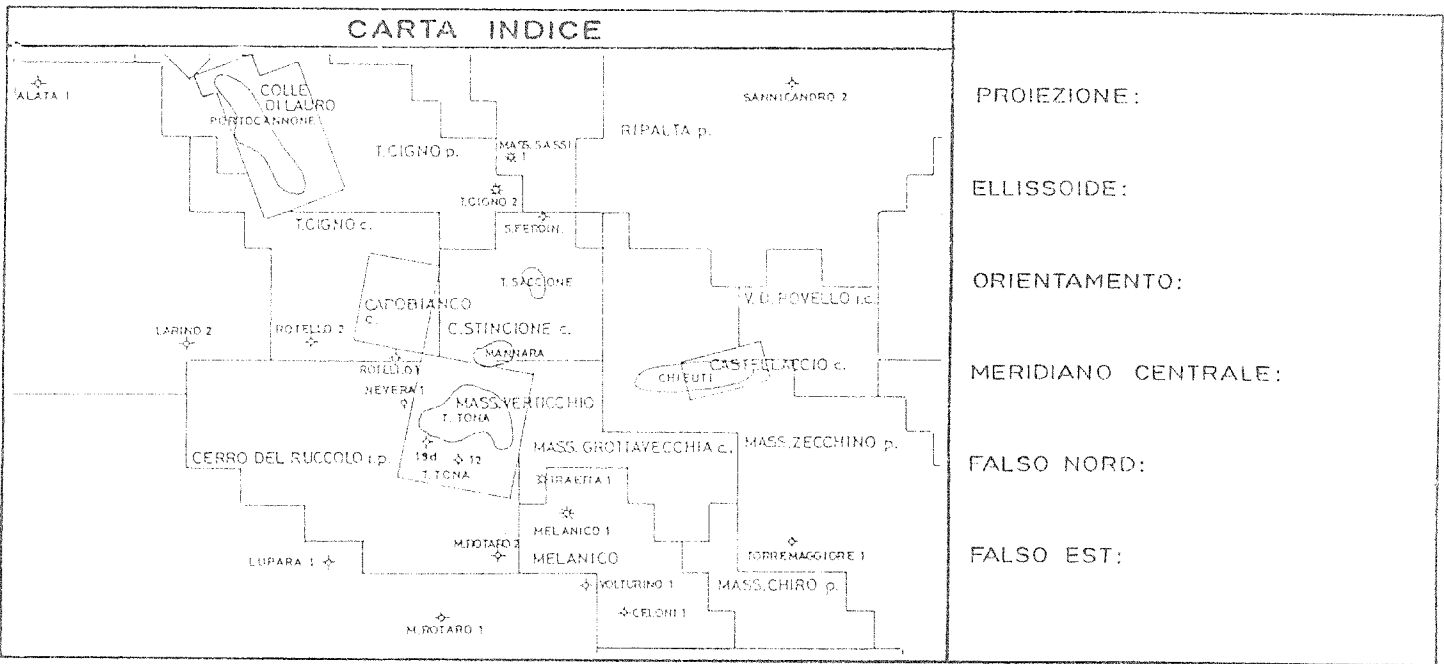

SELM PETROLEUM  
ESPLORAZIONE

PERMESSO: **CERRO DEL RUCCOLO** ALLEGATO N°: **5**

AUTORE:  
DISEGNATORE:  
DATA: **Maggio 91**  
DISEGNO N°: **1631** EQUIDISTANZA: D.P.:

**PIANTA DI POSIZIONE DELLE  
LINEE SISMICHE SELM/PETROLEUM**

**LEGENDA**

**POZZI**

Ubicazione	o
Incidentato	∩
Non Produttivo	◇
Indiziato a Gas	⊗
Indiziato a Olio	⊙
Indiziato a Olio e Gas	⊗
Gas	⊗
Olio	⊙
Olio e Gas	⊗

8 May 1991