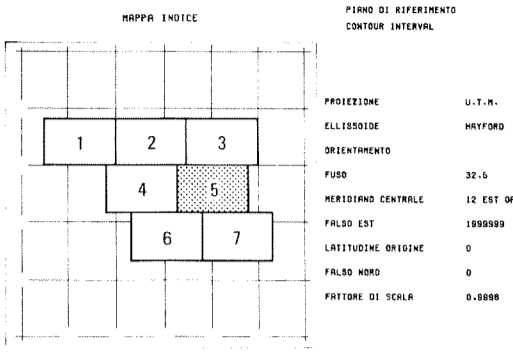

ZONA "G"

LA LONGITUDINE DEL FOLIO È RIFERITA AL MERIDIANO DI GREENWICH

SCALA 1/250'000

PROIEZIONE AUTOMATICA ESECUITA PRESSO IL CENTRO EDI - AGIP SERVICE-ITALIA

DATE: 1983