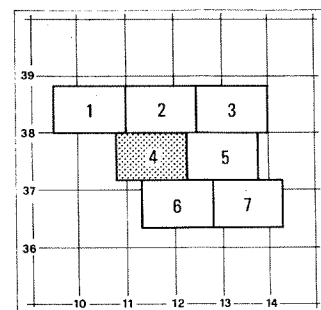

ZONA "G"

PIZZA TROITE

PINDE DI REFERENZE
CENTRALE ITALIANA

SCALA 1/250000